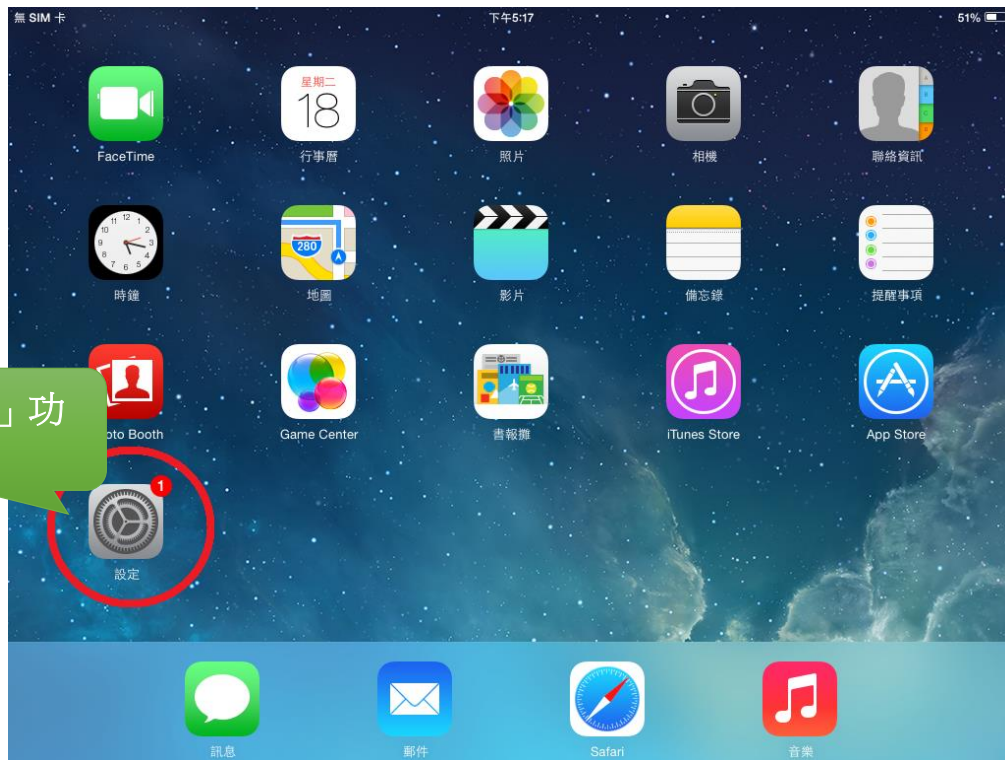

AS_Secure 無線網路連線使用說明(以 iPad 為例)

-本院具備單一簽入 SSO 帳號同仁可設定使用-

AS_Secure 無線網路連線使用說明(以 iPad 為例)

-本院具備單一簽入 SSO 帳號同仁可設定使用-

步驟1：憑證視窗點選「接受」

步驟2：驗證後連線成功顯示下圖，即可開始使用網路。

AS_Secure 無線網路連線使用說明(以 iPad 為例)

-本院具備單一簽入 SSO 帳號同仁可設定使用-