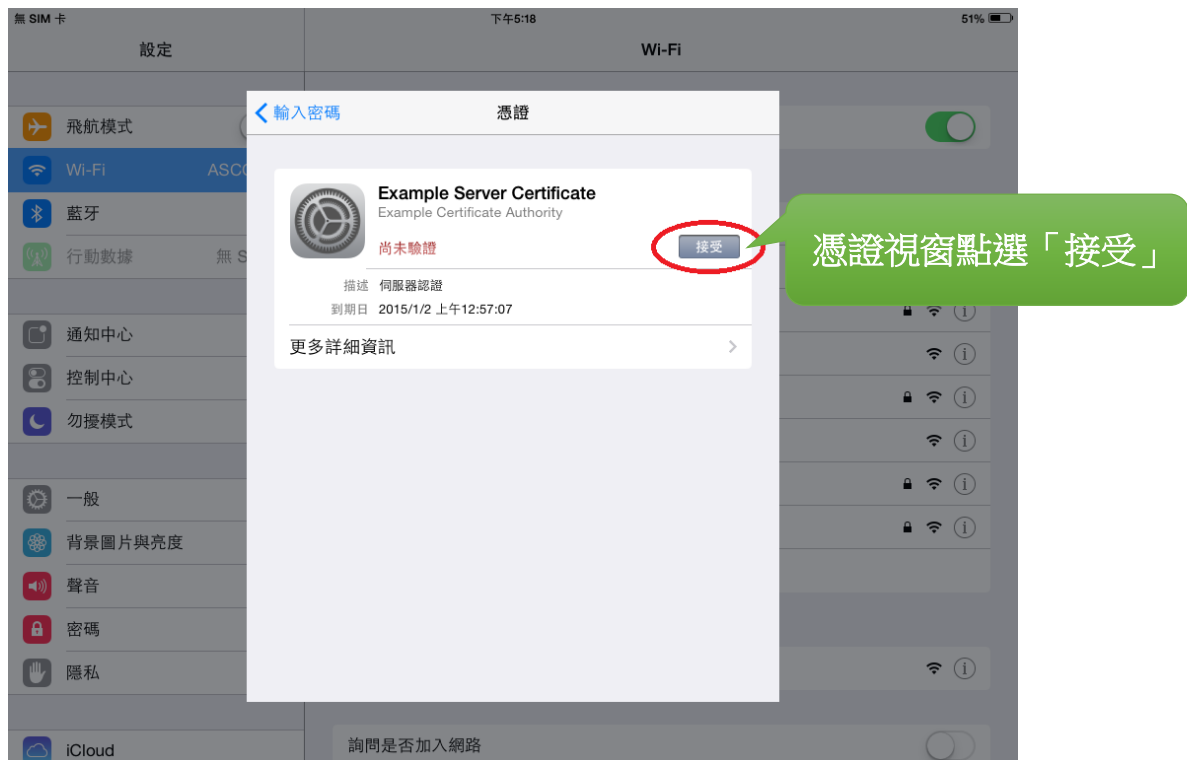

AS_Secure 無線網路連線使用說明(以 iPad 為例)

-本院具備單一簽入 SSO 帳號同仁可設定使用-

AS_Secure 無線網路連線使用說明(以 iPad 為例)

-本院具備單一簽入 SSO 帳號同仁可設定使用-

步驟1：憑證視窗點選「接受」

步驟2：驗證後連線成功顯示下圖，即可開始使用網路。

AS_Secure 無線網路連線使用說明(以 iPad 為例)

-本院具備單一簽入 SSO 帳號同仁可設定使用-