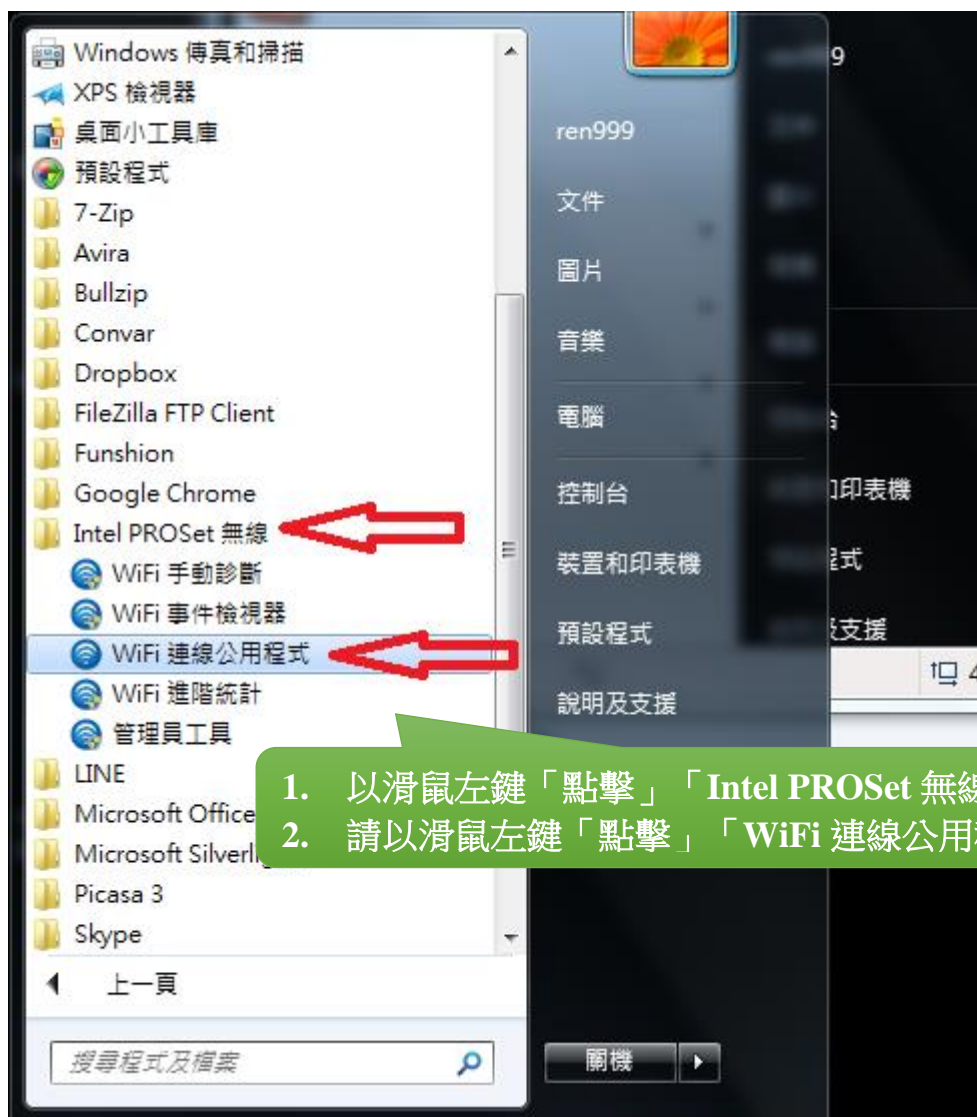

AS_Secure 無線網路連線刪除說明(以 WIN7&vista/網路卡 intel 為例)

AS_Secure 無線網路連線刪除說明(以 WIN7&vista/網路卡 intel 為例)

AS_Secure 無線網路連線刪除說明(以 WIN7&vista/網路卡 intel 為例)

AS_Secure 無線網路連線刪除說明(以 WIN7&vista/網路卡 intel 為例)