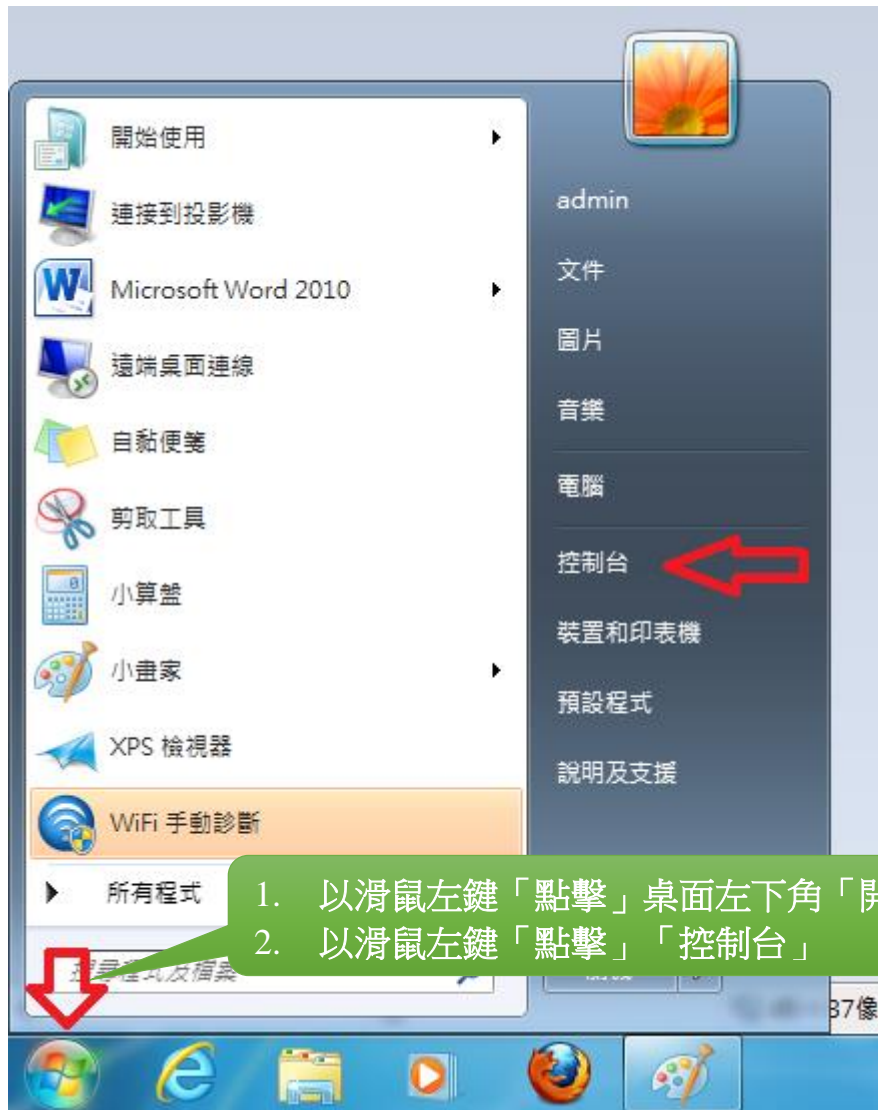

AS_Secure 無線網路連線刪除說明(以 WIN7&vista/網路卡非 intel 為例)

AS_Secure 無線網路連線刪除說明(以 WIN7&vista/網路卡非 intel 為例)

AS_Secure 無線網路連線刪除說明(以 WIN7&vista/網路卡非 intel 為例)