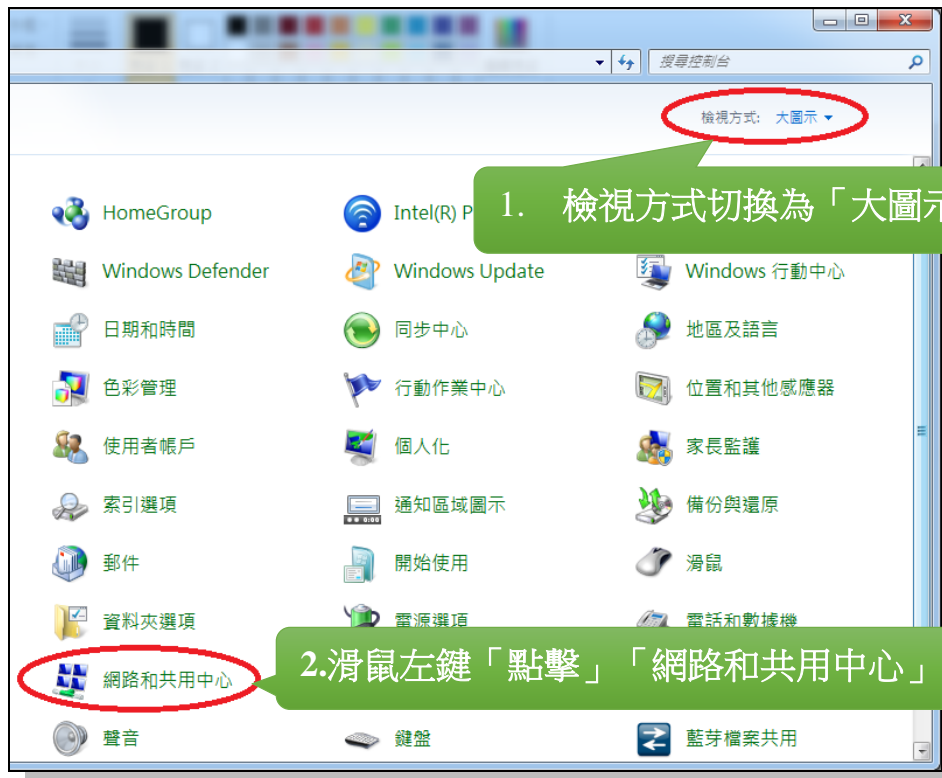

AS_Secure 無線網路連線刪除說明(以 WIN7&vista/網路卡非 intel 為例)

AS_Secure 無線網路連線刪除說明(以 WIN7&vista/網路卡非 intel 為例)

AS_Secure 無線網路連線刪除說明(以 WIN7&vista/網路卡非 intel 為例)