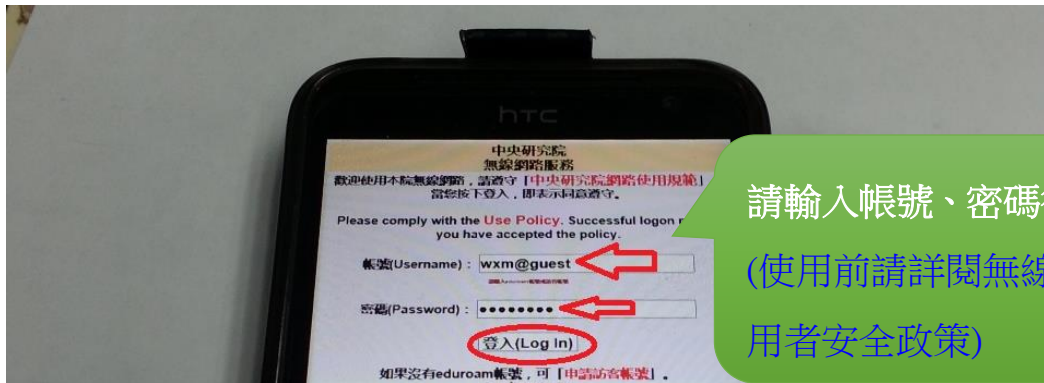

AS_Guest 無線網路連線使用說明(以 Windows phone 為例)

-供本院訪客使用-(具備 SSO 帳號同仁請改連結 AS_Secure)

請輸入帳號、密碼後「登入」
(使用前請詳閱無線網路使
用者安全政策)