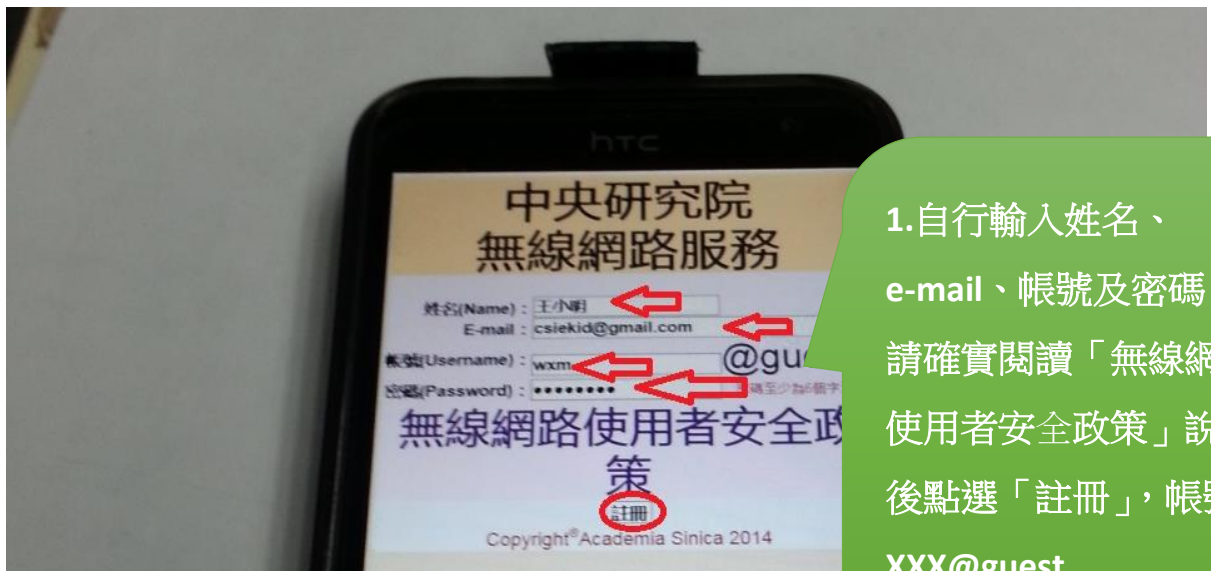

AS_Guest 無線網路連線使用說明(以 Windows phone 為例)

-供本院訪客使用-(具備 SSO 帳號同仁請改連結 AS_Secure)

桌面向下查閱

最底端點選 → 圖示

AS_Guest 無線網路連線使用說明(以 Windows phone 為例)

-供本院訪客使用-(具備 SSO 帳號同仁請改連結 AS_Secure)

功能列表點選「連線設定」

點選 Wi-Fi

AS_Guest 無線網路連線使用說明(以 Windows phone 為例)

-供本院訪客使用-(具備 SSO 帳號同仁請改連結 AS_Secure)

開啟 Wi-Fi 功能

選取 AS_Guest 無線網路

AS_Guest 無線網路連線使用說明(以 Windows phone 為例)

-供本院訪客使用-(具備 SSO 帳號同仁請改連結 AS_Secure)

AS_Guest 無線網路連線使用說明(以 Windows phone 為例)

-供本院訪客使用-(具備 SSO 帳號同仁請改連結 AS_Secure)

請輸入帳號、密碼後「登入」
(使用前請詳閱無線網路使
用者安全政策)

完成登入，已可開始使用無
線網路，請務必於**1小時內**
完成**e-mail 驗證**，驗證成功
可於申請當日內使用無線
網路