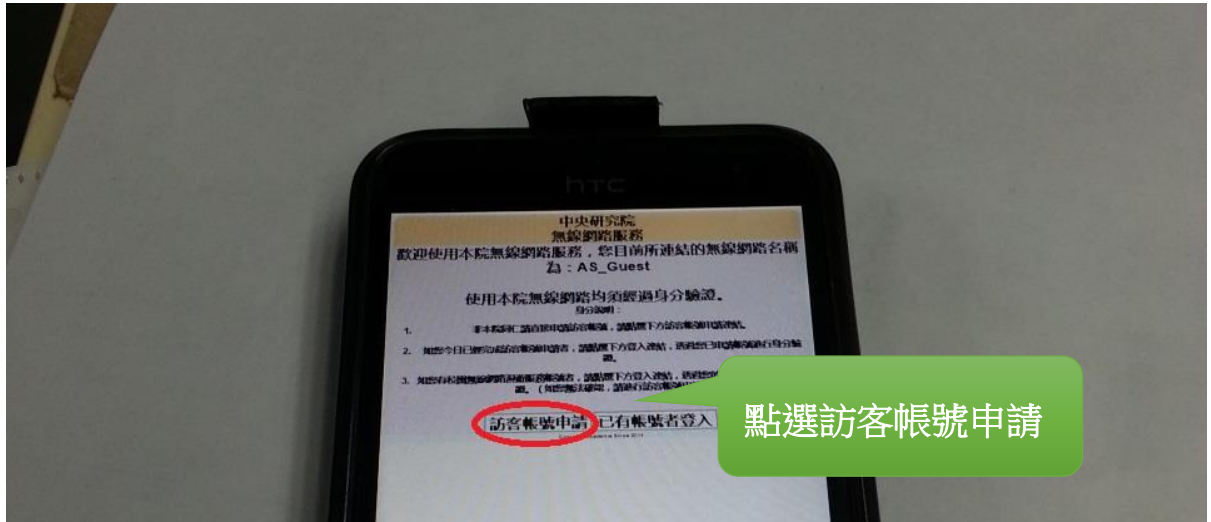

AS_Guest 無線網路連線使用說明(以 Windows phone 為例)

-供本院訪客使用-(具備 SSO 帳號同仁請改連結 AS_Secure)

桌面向下查閱

最底端點選 → 圖示

AS_Guest 無線網路連線使用說明(以 Windows phone 為例)

-供本院訪客使用-(具備 SSO 帳號同仁請改連結 AS_Secure)

功能列表點選「連線設定」

點選 Wi-Fi

AS_Guest 無線網路連線使用說明(以 Windows phone 為例)

-供本院訪客使用-(具備 SSO 帳號同仁請改連結 AS_Secure)

開啟 Wi-Fi 功能

選取 AS_Guest 無線網路

AS_Guest 無線網路連線使用說明(以 Windows phone 為例)

-供本院訪客使用-(具備 SSO 帳號同仁請改連結 AS_Secure)

AS_Guest 無線網路連線使用說明(以 Windows phone 為例)

-供本院訪客使用-(具備 SSO 帳號同仁請改連結 AS_Secure)

請輸入帳號、密碼後「登入」
(使用前請詳閱無線網路使
用者安全政策)

完成登入，已可開始使用無
線網路，請務必於**1小時內**
完成**e-mail 驗證**，驗證成功
可於申請當日內使用無線
網路