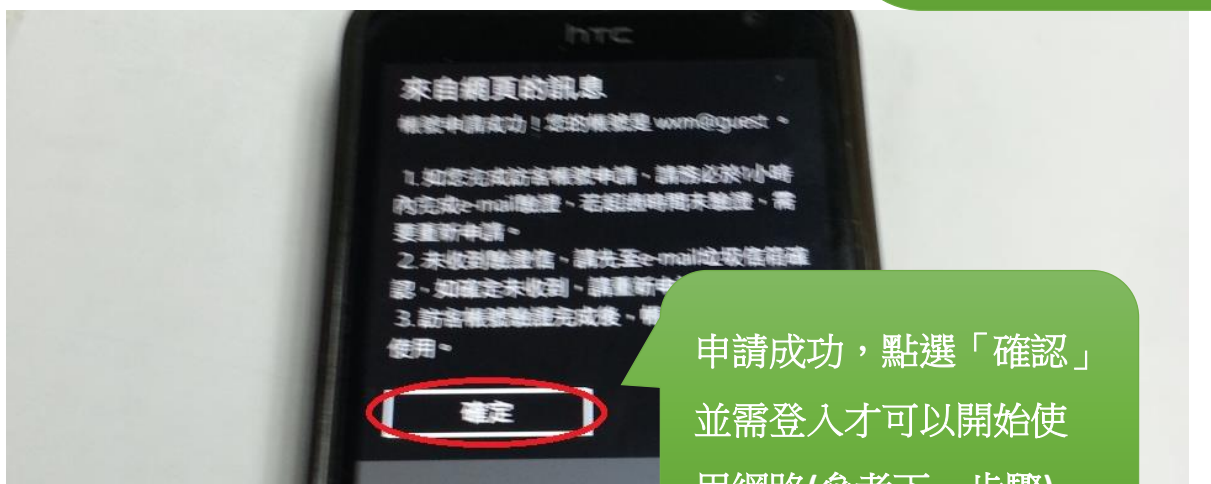

AS_Guest 無線網路連線使用說明(以 Windows phone 為例)

-供本院訪客使用-(具備 SSO 帳號同仁請改連結 AS_Secure)

桌面向下查閱

最底端點選 → 圖示

AS_Guest 無線網路連線使用說明(以 Windows phone 為例)

-供本院訪客使用-(具備 SSO 帳號同仁請改連結 AS_Secure)

功能列表點選「連線設定」

點選 Wi-Fi

AS_Guest 無線網路連線使用說明(以 Windows phone 為例)

-供本院訪客使用-(具備 SSO 帳號同仁請改連結 AS_Secure)

開啟 Wi-Fi 功能

選取 AS_Guest 無線網路

AS_Guest 無線網路連線使用說明(以 Windows phone 為例)

-供本院訪客使用-(具備 SSO 帳號同仁請改連結 AS_Secure)

AS_Guest 無線網路連線使用說明(以 Windows phone 為例)