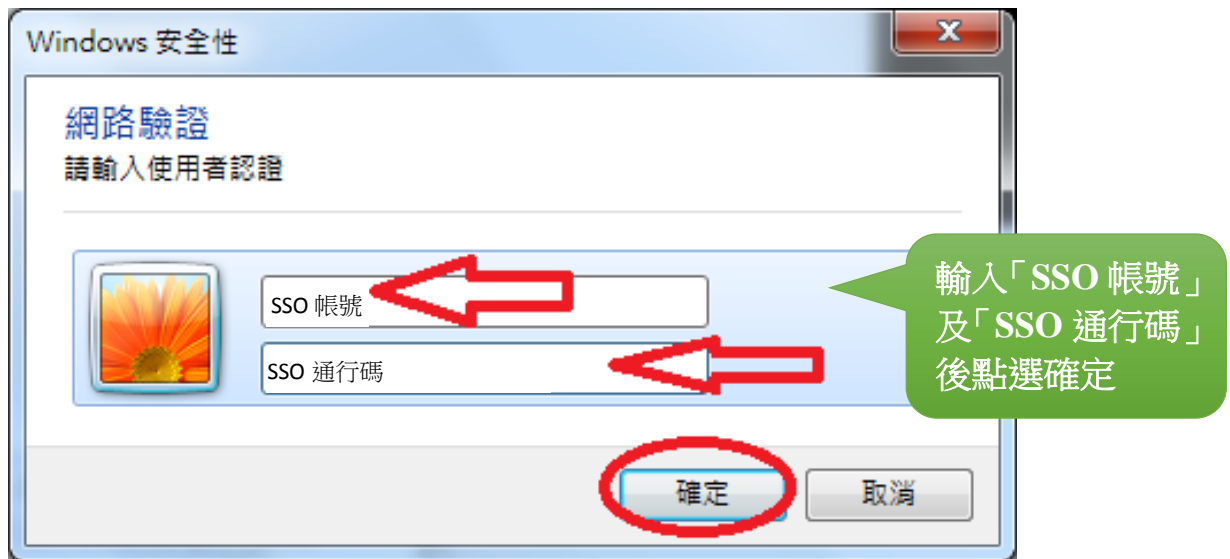

AS_Secure 無線網路連線使用說明(以 WIN7 為例)

-本院具備單一簽入 SSO 帳號同仁可設定使用-

點擊 AS_Secure 選項後點選「連線」

AS_Secure 無線網路連線使用說明(以 WIN7 為例)

-本院具備單一簽入 SSO 帳號同仁可設定使用-

步驟1：彈出視窗點選「連線」