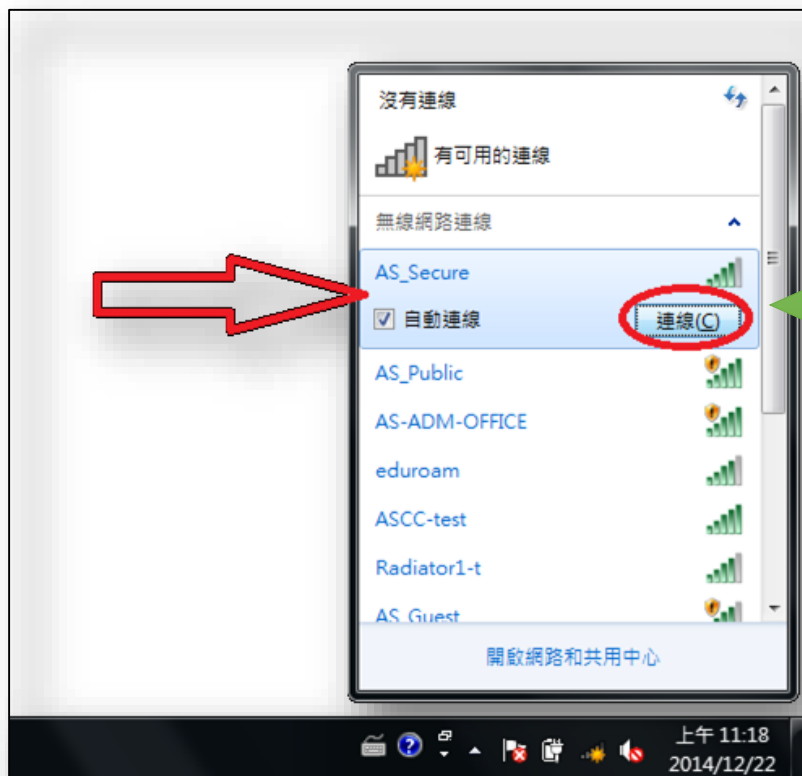

AS_Secure 無線網路連線使用說明(以 WIN7 為例)

-本院具備單一簽入 SSO 帳號同仁可設定使用-

點擊 AS_Secure 選項後點選「連線」

AS_Secure 無線網路連線使用說明(以 WIN7 為例)

-本院具備單一簽入 SSO 帳號同仁可設定使用-

步驟1：彈出視窗點選「連線」