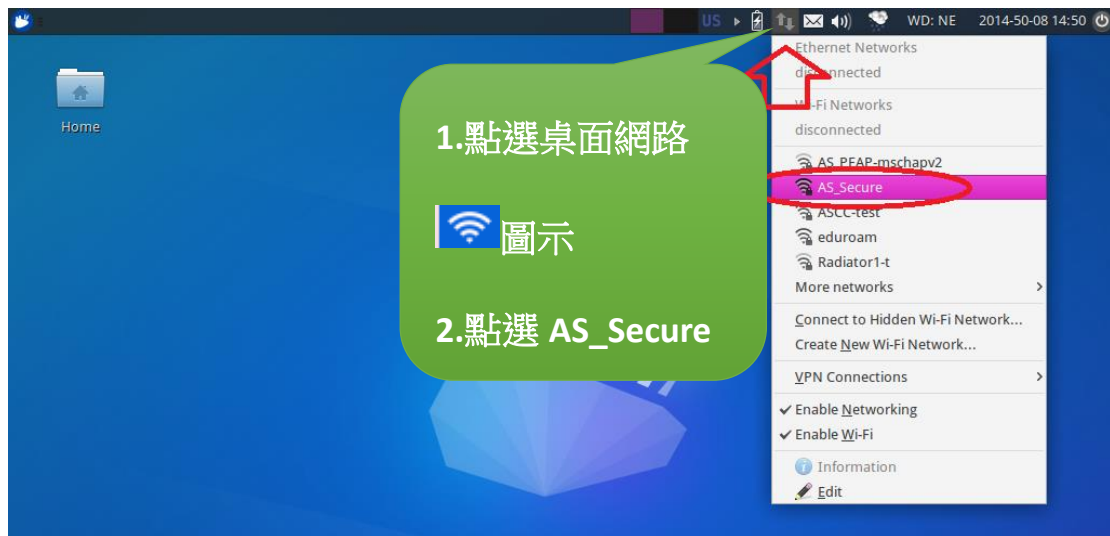

AS_Secure 無線網路連線使用說明(以 Linux 為例)

-本院具備單一簽入 SSO 帳號同仁可設定使用-

AS_Secure 無線網路連線使用說明(以 Linux 為例)

-本院具備單一簽入 SSO 帳號同仁可設定使用-