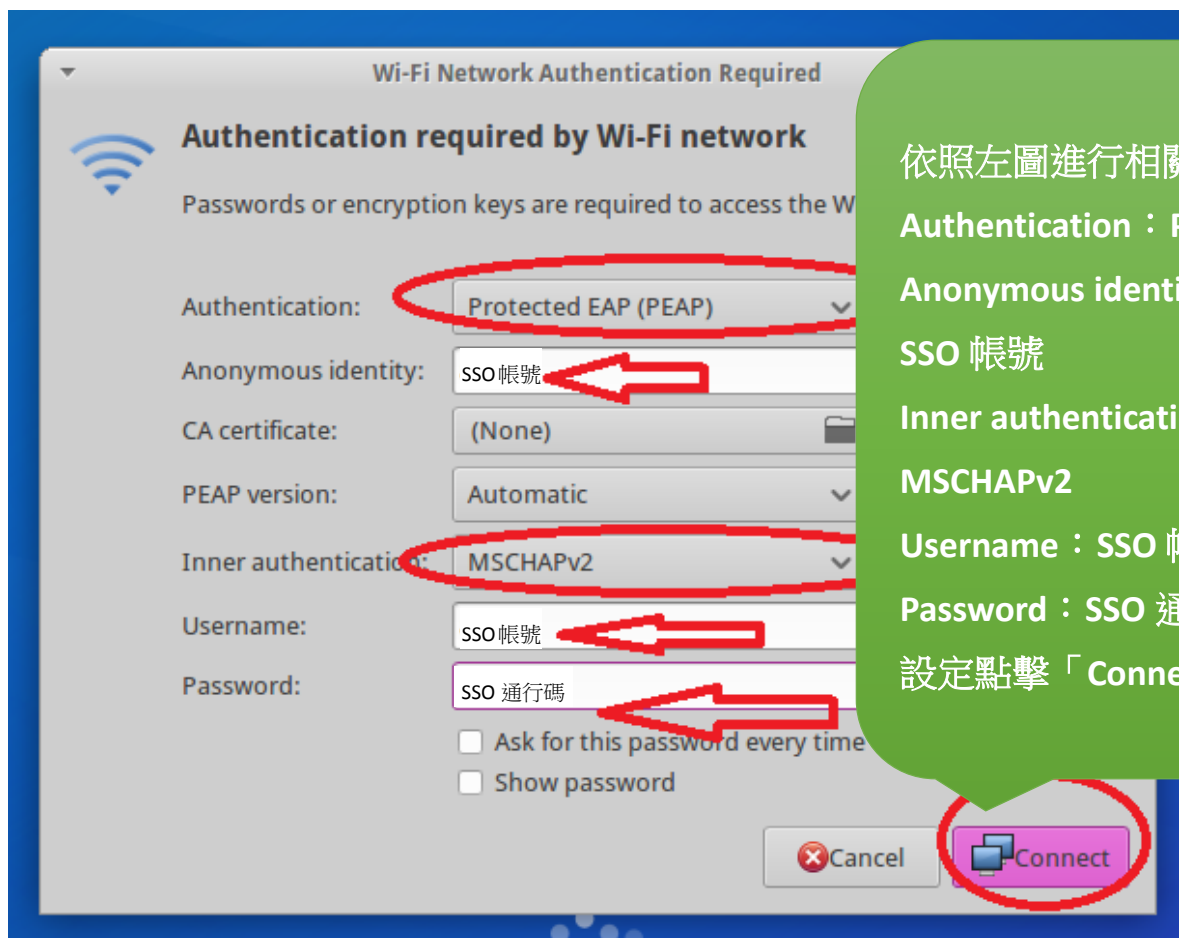

AS_Secure 無線網路連線使用說明(以 Linux 為例)

-本院具備單一簽入 SSO 帳號同仁可設定使用-

AS_Secure 無線網路連線使用說明(以 Linux 為例)

-本院具備單一簽入 SSO 帳號同仁可設定使用-