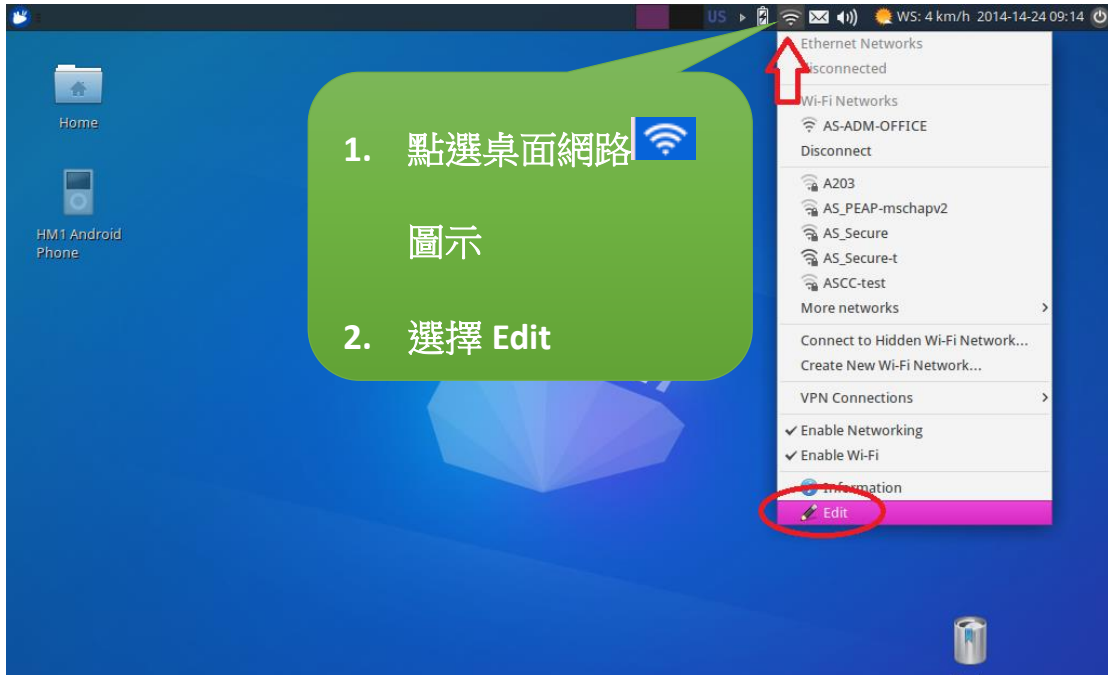

AS_Secure 無線網路連線刪除說明(以 linux 為例)

AS_Secure 無線網路連線刪除說明(以 linux 為例)