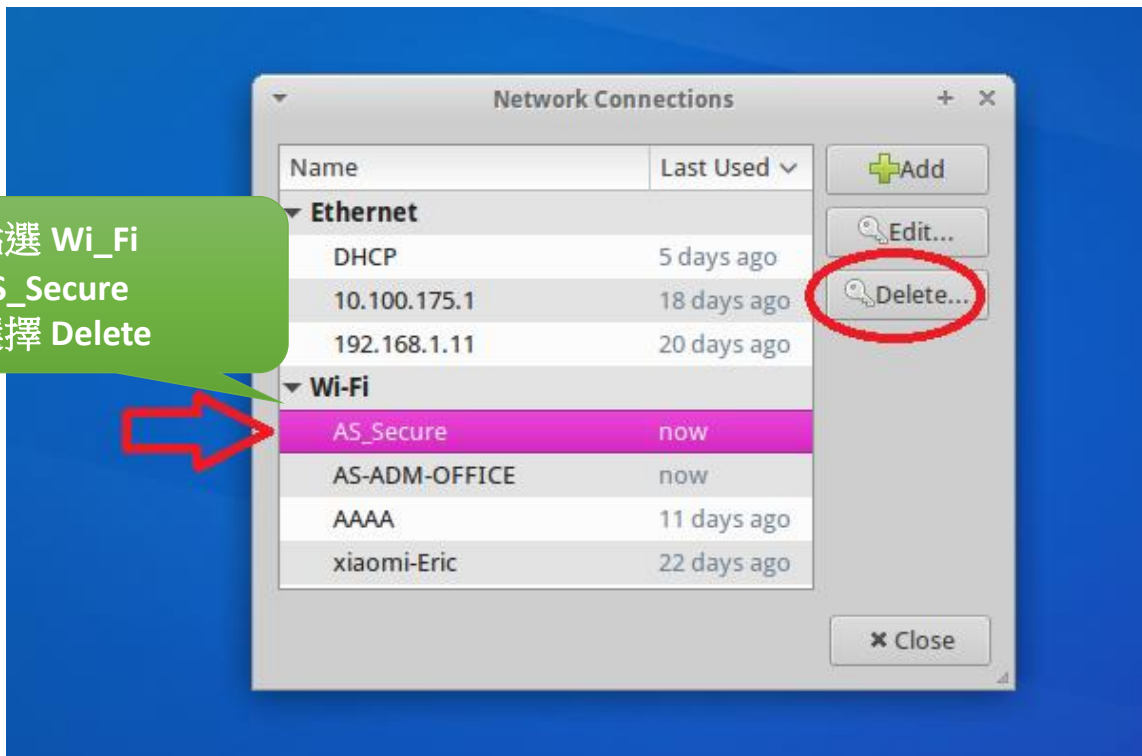

AS_Secure 無線網路連線刪除說明(以 linux 為例)

AS_Secure 無線網路連線刪除說明(以 linux 為例)