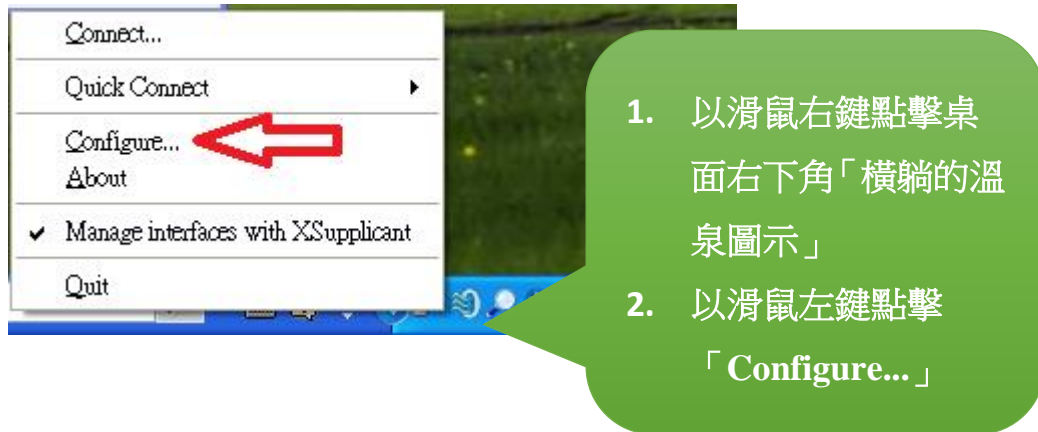

AS_Secure 無線網路連線刪除說明(以 XP/網路卡非 intel 為例)

請以滑鼠左鍵「點選」「AS_Secure」